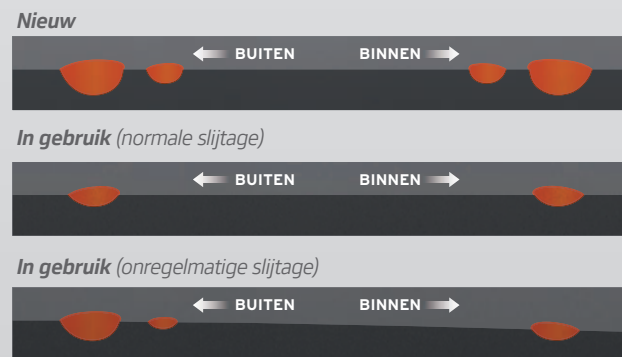

Technische gegevens kunnen zonder kennisgeving vooraf worden gewijzigd.

• XL: Extra Load (verhoogd draagvermogen)

Bezoek onze website (www.hankooktire.nl) voor meer informatie over de EU-bandenetiquettering van Hankook.

High-End Performance UHP

Profielblok met 3 niveaus

Naarmate de band slijt zal de grip effectief toenemen.

De trapvormige buitenste profielblokken zorgen ervoor dat het contact vlak groter wordt naarmate de slijtage vordert.

Visual Alignment Indicator

Met de visuele uitlijningsindicator (VAI) kan de uitlijning van het voertuig eenvoudig worden gecontroleerd. Hierbij wordt de slijtage op de schouders met elkaar vergeleken.

De indicatoren hebben verschillende diepten, zodat eenvoudig eventuele onregelmatige slijtage kan worden bepaald.